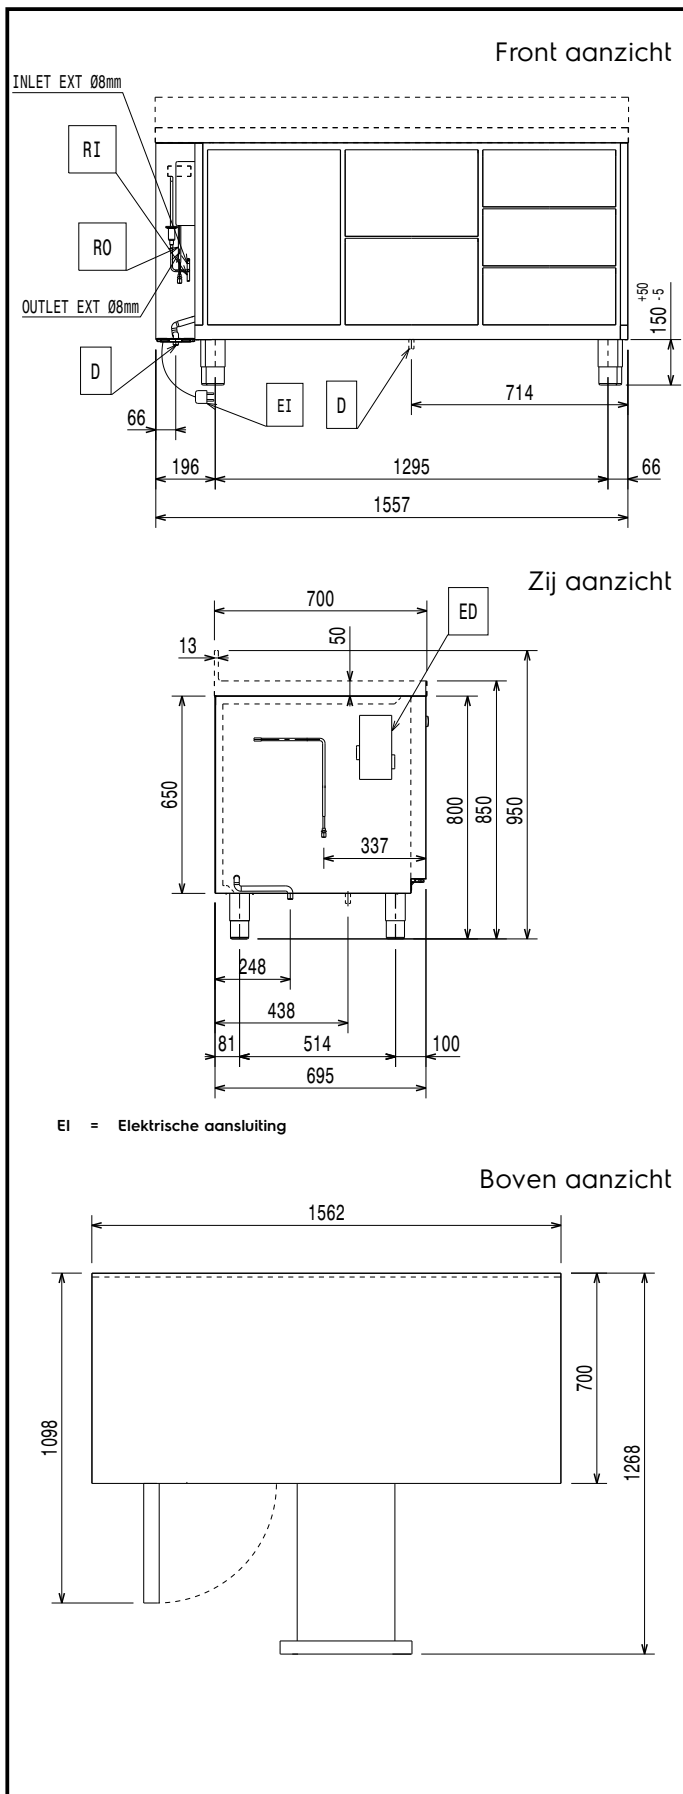

Elektra

Voltage	710435 (EJ3RRAAA)	220-240 V/1 ph/50/60 Hz
Elektrisch max. vermogen		0.03 kW
Stekker type		CE-SCHUKO

Algemene gegevens

Bruto inhoud	440 lt
Netto inhoud	242 lt
Aantal deuren	3
Draairichting deur	1 links en 2 rechts draaiend
Externe afmetingen, lengte	1557 mm
Externe afmetingen, breedte	700 mm
Externe afmetingen, hoogte	850 mm
Interne afmetingen, lengte	1252 mm
Interne afmetingen, breedte	560 mm
Interne afmetingen, hoogte	510 mm
Gewicht, netto	90 kg
Hoogte verstelling	-5/50 mm
Extern materiaal	Roestvrijstaal 1.4301 (AISI304)
Intern materiaal	Roestvrijstaal 1.4301 (AISI304)
Externe achterwand	Gegalvaniseerd staal
Werkblad	Roestvrijstaal

Overige gegevens

Controle type	Digitaal
Min% / Max% Interne luchtvochtigheid	40/85
Temperatuur, minimaal	-2 °C
Temperatuur, maximaal	10 °C
Koelmiddel	R134a;R513A;R426A
GWP index	1300; 573; 1508
Werking	Geventileerd
Isolatie	90 mm (Cyclopentaan)
Remote uitvoering voor aansluiting op een extern aggregaat, deze is optioneel leverbaar.	
Aanbevolen koelvermogen*	415 W
Bij verdampings temperatuur	-10 °C
Bij condensatie temperatuur	55 °C
Max. omgevings temperatuur	32 °C
Remote afvoer aansluiting	9.5 mm
Remote toevoer aansluiting	8 mm

* Koelvermogen berekend met een leidinglengte van maximaal 15 meter (zonder bochten)

ISO certificaat

ISO standaard	ISO 9001; ISO 14001; ISO 45001; ISO 50001

Duurzaamheid

Amperage	0.3 Amps
Klimaat klasse	5